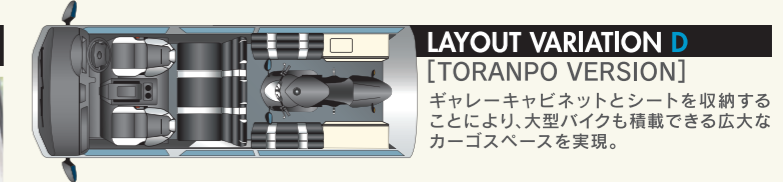

T200SL-R [ティー200エスエルアール] 1/8ナンバー登録

1. **T200SL-R 標準架装品**
2. RECARO LX-FIL (2脚) ● 2ndシート:FASP1500(肘掛け付)+ハイバック
   - サードシート&ベッド(2の字) ● 床加工(重歩行仕様) ● パネルトリム
   - ギャレーキャビネット ● フルトリムレザー・断熱材 ● カーテン一式(4面)
   - 車内照明(LEDダウンライト 大1/小6コ) ● ポール式テーブル ● サブバッテリーシステム

- ベース車 : ハイエーススーパーロング特装车
- 乗車定員 : 5~6名(キャンピング時9名)
- 登録 : 1/8ナンバー

販売価格・オプション価格は、別紙価格表もしくはお問い合わせください。
本カタログに使用されている写真は、オプションが含まれています。