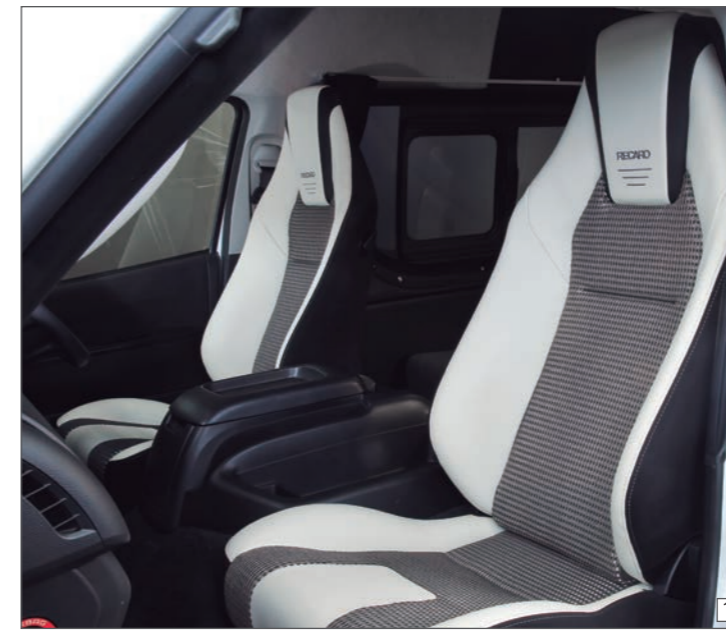

トラボイ T200SL-R コンプリートカー

一体感溢れるプライベート空間

ベッド、ラウンジ、カーゴと、全てのポジションにおいて
トランスポーターとしての理想を叶える

ティピーアウトドアデザインのフラッグシップモデル“T200SL”をベースに、
立体的かつエレガントなデザインが特徴的なRECARO[LX-F]シリーズをフロントに配し、
3rdシートまでトータルパッケージングした“T200SL-R”。
RECARO特有の包み込まれるような座り心地と、
インテリア全体の流れるような一体感を、この機会に是非ご堪能ください。

- ① RECARO LX-FIL シートヒーターを装着し、機能面も充実したレザーシート。
- ② FASPシート1500 前向き/後ろ向き/ベッドの3バリエーションが可能。
- ③ ギャレーキャビネット(左右) スリムタイプを採用することで、広大なカーゴスペースを実現。
- ④ フルトリムレザー 車内をレザー張りに。内部に高性能断熱材を使用。
- ⑤ 車内照明 室内空間をオシャレに演出するLEDダウンライト。(大1/小4×6)
- ⑥ ポールテーブル 必要に応じて脱着することの出来るポールテーブル。
- ⑦ カーテン(4面) 車内のプライバシーを守るカーテン一式。(遮光1級)
- ⑧ サブバッテリーシステム 走行中に充電が可能。車内の電装品を多く使う方に安心です。
- ⑨ シャワーフォーセット **OPTION** 夏の海水浴などで便利なシャワー。
- ⑩ サイドオーニング **OPTION** 直射日光や急な雨でも即座にテントスペースを展開出来ます。
- ⑪ ガレージバー・レーシングネット **OPTION** レーシングネット等、天井スペースの活用の有効なガレージバー。
- ⑫ 外部ACコンセント **OPTION** 車内で家庭用100V電化製品が使用できます。