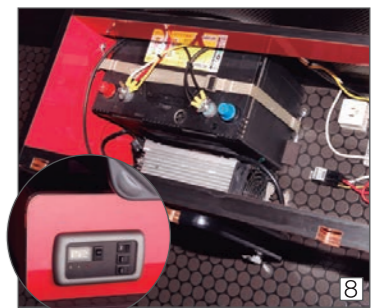

- ① RECARO LX-FIL シートヒーターを装着し、機能面も充実したレザーシート。
- ② FASPシート1500 前向き/後ろ向き/ベッドの3バリエーションが可能。
- ③ ギャレーキャビネット(左右) スリムタイプを採用することで、広大なカーゴスペースを実現。
- ④ フルトリムレザー 車内をレザー張りに。内部に高性能断熱材を使用。
- ⑤ 車内照明 室内空間をオシャレに演出するLEDダウンライト。(大1/小4×6)
- ⑥ ポールテーブル 必要に応じて脱着することの出来るポールテーブル。
- ⑦ カーテン(4面) 車内のプライバシーを守るカーテン一式。(遮光1級)
- ⑧ サブバッテリーシステム 走行中に充電が可能。車内の電装品を多く使う方に安心です。
- ⑨ シャワーフォーセット **OPTION** 夏の海水浴などで便利なシャワー。
- ⑩ サイドオーニング **OPTION** 直射日光や急な雨でも即座にテントスペースを展開出来ます。
- ⑪ ガレージバー・レーシングネット **OPTION** レーシングネット等、天井スペースの活用の有効なガレージバー。
- ⑫ 外部ACコンセント **OPTION** 車内で家庭用100V電化製品が使用できます。