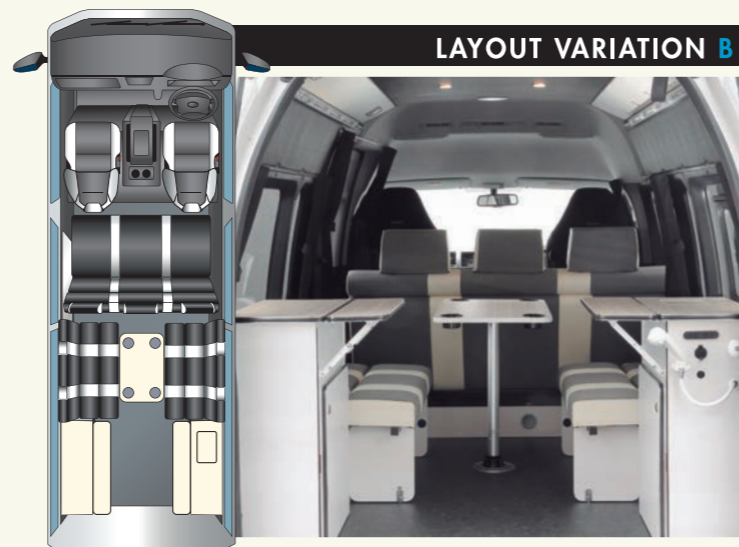

トラボイ T200SL-R コンプリートカー

一体感溢れるプライベート空間

ベッド、ラウンジ、カーゴと、全てのポジションにおいて
トランスポーターとしての理想を叶える

ティピーアウトドアデザインのフラッグシップモデル“T200SL”をベースに、
立体的かつエレガントなデザインが特徴的なRECARO[LX-F]シリーズをフロントに配し、
3rdシートまでトータルパッケージングした“T200SL-R”。
RECARO特有の包み込まれるような座り心地と、
インテリア全体の流れるような一体感を、この機会に是非ご堪能ください。

- ① RECARO LX-FIL シートヒーターを装着し、機能面も充実したレザーシート。
- ② FASPシート1500 前向き/後ろ向き/ベッドの3バリエーションが可能。
- ③ ギャレーキャビネット(左右) スリムタイプを採用することで、広大なカーゴスペースを実現。
- ④ フルトリムレザー 車内をレザー張りに。内部に高性能断熱材を使用。
- ⑤ 車内照明 室内空間をオシャレに演出するLEDダウンライト。(大1/小4×6)
- ⑥ ポールテーブル 必要に応じて脱着することの出来るポールテーブル。
- ⑦ カーテン(4面) 車内のプライバシーを守るカーテン一式。(遮光1級)
- ⑧ サブバッテリーシステム 走行中に充電が可能。車内の電装品を多く使う方に安心です。
- ⑨ シャワーフォーセット **OPTION** 夏の海水浴などで便利なシャワー。
- ⑩ サイドオーニング **OPTION** 直射日光や急な雨でも即座にテントスペースを展開出来ます。
- ⑪ ガレージバー・レーシングネット **OPTION** レーシングネット等、天井スペースの活用の有効なガレージバー。
- ⑫ 外部ACコンセント **OPTION** 車内で家庭用100V電化製品が使用できます。