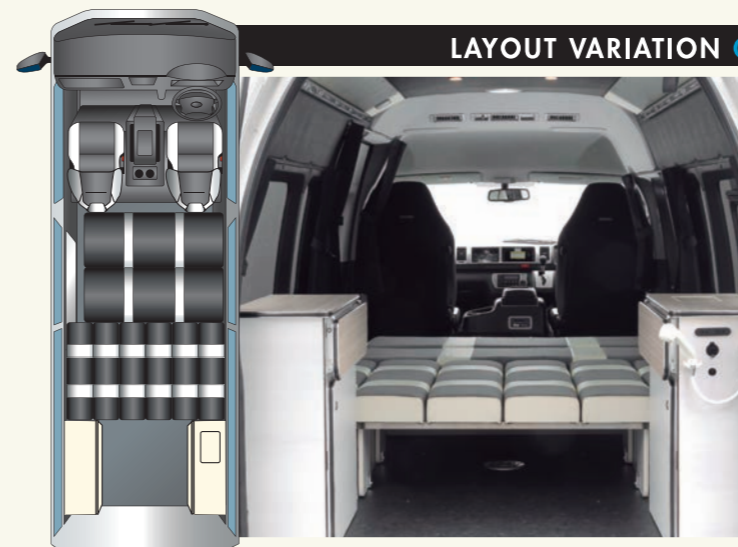

トラボイ T200SL-R コンプリートカー

一体感溢れるプライベート空間

ベッド、ラウンジ、カーゴと、全てのポジションにおいて
トランスポーターとしての理想を叶える

ティピーアウトドアデザインのフラッグシップモデル“T200SL”をベースに、
立体的かつエレガントなデザインが特徴的なRECARO[LX-F]シリーズをフロントに配し、
3rdシートまでトータルパッケージングした“T200SL-R”。
RECARO特有の包み込まれるような座り心地と、
インテリア全体の流れるような一体感を、この機会に是非ご堪能ください。

- ① RECARO LX-FIL シートヒーターを装着し、機能面も充実したレザーシート。
- ② FASPシート1500 前向き/後ろ向き/ベッドの3バリエーションが可能。
- ③ ギャレーキャビネット(左右) スリムタイプを採用することで、広大なカーゴスペースを実現。
- ④ フルトリムレザー 車内をレザー張りに。内部に高性能断熱材を使用。
- ⑤ 車内照明 室内空間をオシャレに演出するLEDダウンライト。(大1/小4×6)
- ⑥ ポールテーブル 必要に応じて脱着することの出来るポールテーブル。
- ⑦ カーテン(4面) 車内のプライバシーを守るカーテン一式。(遮光1級)
- ⑧ サブバッテリーシステム 走行中に充電が可能。車内の電装品を多く使う方に安心です。
- ⑨ シャワーフォーセット **OPTION** 夏の海水浴などで便利なシャワー。
- ⑩ サイドオーニング **OPTION** 直射日光や急な雨でも即座にテントスペースを展開出来ます。
- ⑪ ガレージバー・レーシングネット **OPTION** レーシングネット等、天井スペースの活用の有効なガレージバー。
- ⑫ 外部ACコンセント **OPTION** 車内で家庭用100V電化製品が使用できます。