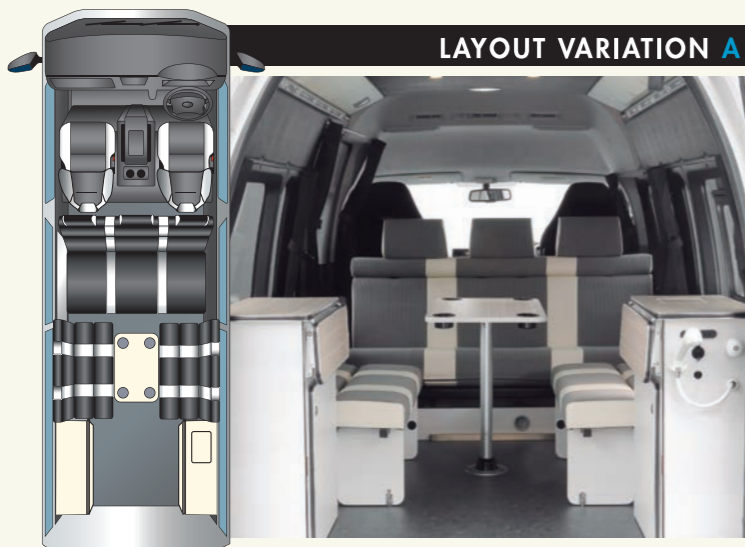

トラボイ T200SL-R コンプリートカー

一体感溢れるプライベート空間

ベッド、ラウンジ、カーゴと、全てのポジションにおいて
トランスポーターとしての理想を叶える

ティピーアウトドアデザインのフラッグシップモデル“T200SL”をベースに、
立体的かつエレガントなデザインが特徴的なRECARO[LX-F]シリーズをフロントに配し、
3rdシートまでトータルパッケージングした“T200SL-R”。
RECARO特有の包み込まれるような座り心地と、
インテリア全体の流れるような一体感を、この機会に是非ご堪能ください。

- ① RECARO LX-FIL シートヒーターを装着し、機能面も充実したレザーシート。
- ② FASPシート1500 前向き/後ろ向き/ベッドの3バリエーションが可能。
- ③ ギャレーキャビネット(左右) スリムタイプを採用することで、広大なカーゴスペースを実現。
- ④ フルトリムレザー 車内をレザー張りに。内部に高性能断熱材を使用。
- ⑤ 車内照明 室内空間をオシャレに演出するLEDダウンライト。(大1/小4×6)
- ⑥ ポールテーブル 必要に応じて脱着することの出来るポールテーブル。
- ⑦ カーテン(4面) 車内のプライバシーを守るカーテン一式。(遮光1級)
- ⑧ サブバッテリーシステム 走行中に充電が可能。車内の電装品を多く使う方に安心です。
- ⑨ シャワーフォーセット **OPTION** 夏の海水浴などで便利なシャワー。
- ⑩ サイドオーニング **OPTION** 直射日光や急な雨でも即座にテントスペースを展開出来ます。
- ⑪ ガレージバー・レーシングネット **OPTION** レーシングネット等、天井スペースの活用の有効なガレージバー。
- ⑫ 外部ACコンセント **OPTION** 車内で家庭用100V電化製品が使用できます。