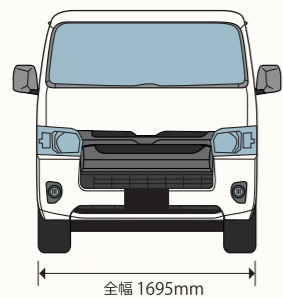

# TRAVOIS T200V/PLUS

COMPLETECAR CATALOGUE

トラボイ T200V/PLUS コンプリートカー

HIACE CUSTOMIZE COMPLETECAR

ENJOY YOUR LIFE

T200V/PLUS [ハイエースSUPER GL 標準ボディ・標準ルーフ] サイズ寸法

【ティピーアウトドアデザイン】  
**TEEPEE OUTDOOR DESIGN., Co** 〒355-0035 埼玉県東松山市古凍13-1 (R254沿い)  
 TEL: 0493-27-1020 | FAX: 0493-27-1030 E-mail: info@travois.co.jp  
[www.travois.co.jp](http://www.travois.co.jp) 製品に関する詳しい情報は **ティピー** WEB SITEをご覧ください。 [WEB 検索](#)