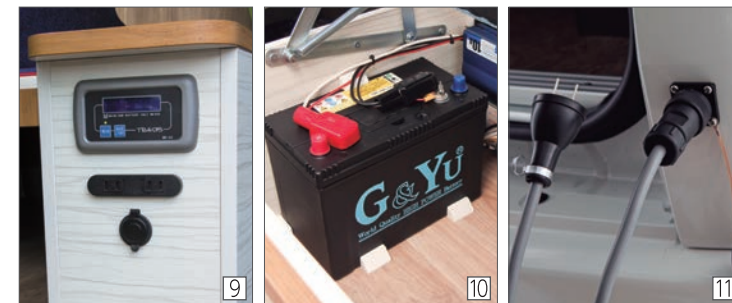

TRAVOIS T200V/PLUS COMPLETECAR

トラボイ T200V/PLUS コンプリートカー

海へ、山へ、街へ…
そんなアクティブなあなたへ。

4ナンバー車両をベースに使用することにより、
5ナンバーサイズのミニバン感覚で運転できるので市街地での取り回しも簡単。

また駐車スペースを選ぶ必要も無いので安心です。

荷室左右に配したリアサイドラックが収納に就寝スペースにと大活躍。

現在所有されているお車をリノベーションすることも可能です。

そんなアクティブなあなたのライフスタイルに魔法をかける「T200V/PLUS」

人生にゆとりと楽しみをプラスします。

- ① 2ndシート(ファスプ1200) 前向き、後ろ向き、ベッド展開も可能なイタリア製FASPシート(3人掛け)。
- ② 3rdシート ..... ベッド展開も可能な簡易シート(2人掛け)。*走行中は使用不可
- ③ サイドカップホルダー ..... 移動時などに活躍するカップホルダーをサイドドア脇に設置。
- ④ 車内照明 ..... 車内空間をおしゃれに演出するLEDルームライト
- ⑤ ボールテーブル ..... 必要に応じて脱着することの出来るボールテーブル。
- ⑥ カーテン(4面) ..... 車内のプライバシーを守るカーテン一式。(選光タイプ)

- ⑦ リアサイドラック ..... 収納力に優れたラックを左右に配置。
- ⑧ 2段ベッド ..... 後部が2段になったベッドスペースはミドルサイズながらも広大なスペースを展開。

1. **OPTION**
- ⑨ SBコントロールパネル ..... 液晶パネルと3色のランプでバッテリーを管理。
  - ⑩ サブバッテリーシステム ..... 走行中に充電が可能。車内の電装品を多く使う方に安心です。
  - ⑪ 外部ACソケット&車内コンセント 車内で家庭用100V電化製品が使用できます。