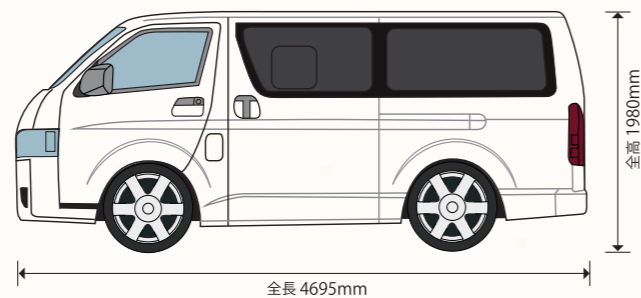

# TRAVOIS T200V/PLUS

COMPLETECAR CATALOGUE

トラボイ T200V/PLUS コンプリートカー

HIACE CUSTOMIZE COMPLETECAR

ENJOY YOUR LIFE

T200V/PLUS [ハイエースSUPER GL 標準ボディ・標準ルーフ] サイズ寸法

【ティピーアウトドアデザイン】  
**TEEPEE OUTDOOR DESIGN., Co** 〒355-0035 埼玉県東松山市古凍13-1 (R254沿い)  
 TEL: 0493-27-1020 | FAX: 0493-27-1030 E-mail: info@travois.co.jp  
[www.travois.co.jp](http://www.travois.co.jp) 製品に関する詳しい情報は **ティピー** WEB SITEをご覧ください。 [WEB 検索](#)