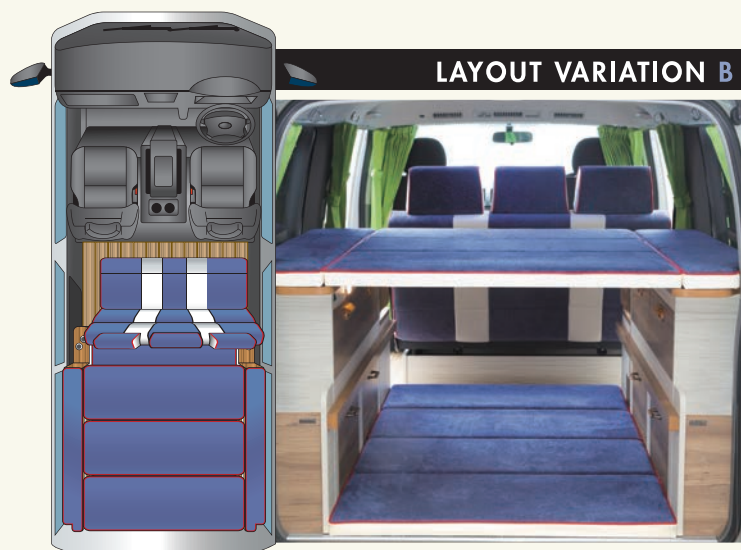

そんなアクティブなあなたのライフスタイルに魔法をかける「T200V/PLUS」

人生にゆとりと楽しみをプラスします。

- ① 2ndシート(ファスプ1200) 前向き、後ろ向き、ベッド展開も可能なイタリア製FASPシート(3人掛け)。
- ② 3rdシート ..... ベッド展開も可能な簡易シート(2人掛け)。\*走行中は使用不可
- ③ サイドカップホルダー ..... 移動時などに活躍するカップホルダーをサイドドア脇に設置。
- ④ 車内照明 ..... 車内空間をおしゃれに演出するLEDルームライト
- ⑤ ボールテーブル ..... 必要に応じて脱着することの出来るボールテーブル。
- ⑥ カーテン(4面) ..... 車内のプライバシーを守るカーテン一式。(選光タイプ)

- ⑦ リアサイドラック ..... 収納力に優れたラックを左右に配置。
- ⑧ 2段ベッド ..... 後部が2段になったベッドスペースはミドルサイズながらも広大なスペースを展開。

- OPTION**
- ⑨ SBコントロールパネル ..... 液晶パネルと3色のランプでバッテリーを管理。
  - ⑩ サブバッテリーシステム ..... 走行中に充電が可能。車内の電装品を多く使う方に安心です。
  - ⑪ 外部ACソケット&車内コンセント 車内で家庭用100V電化製品が使用できます。