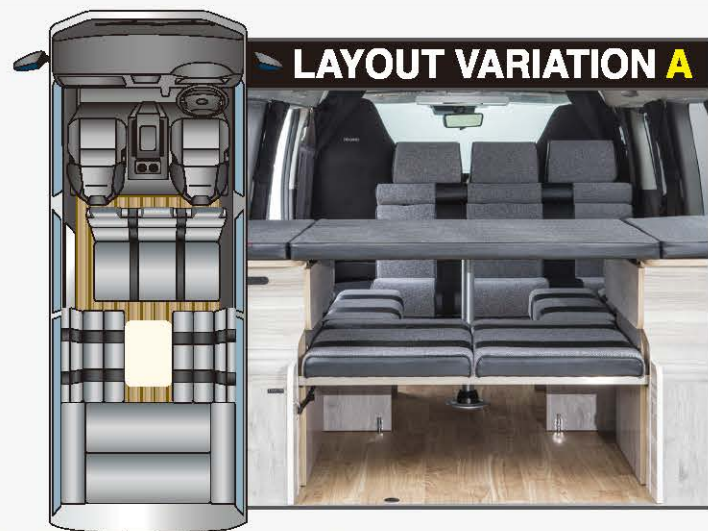

## 最高の日常と旅時間を演出する 妥協無き上質空間。

気ままに思いつきで出かけよう  
ゆっくり流れる時間を大切な人と過ごす  
無駄のないレイアウトと上質なインテリアでストレスフリーな空間をお約束  
T200WS-Rと共に記憶に残る旅へ…。

- 1 RECARO LX-F WL110H(2脚) シートヒーターを装着し、機能面も充実したレザーシート。
- 2 照明 LEDライトを2か所に配置。夜間でも室内を明るく照らします。
- 3 調理台 ちょっとした料理に便利な調理台。使わないときは水性パイプを収納し、すっきりさせられます。
- 4 2ndシート(ファスプ1200) 前向き、後ろ向き、ベッド展開も可能なイタリア製FASPシート(3人掛け)。
- 5 カーテン(4面) 車内のプライバシーを守るカーテン一式(透光1級)
- 6 ガスコンロ 収納の邪魔にならないコンパクトなコンロを採用。
- 7 テーブル リビングモードを更に快適に。脱着タイプなのでシーンに合わせてスペースを有効活用出来ます。
- 8 ギャレー(左右) 収納力たっぷりのギャレーを左右に配置。給排水ボリタンク、ガスコンロなどキャンピングカーに不可欠な設備が収納されています。
- 9 ベッドスペース 後部が空になったベッドスペースは、ミドルサイズながら広大なスペースを展開。
- 10 サブバッテリーシステム 外部ACコンセント及び走行することにより充電。安心して車内の電装品を使用できます。
- 11 SBコントロールパネル 液晶/メーターと3色のランプでサブバッテリーのコンディションを管理。3つのスイッチにてそれぞれの設備を制御できます。
- 12 外部ACソケット&車内コンセント 車内外で家庭用100V電化製品が使用できます。