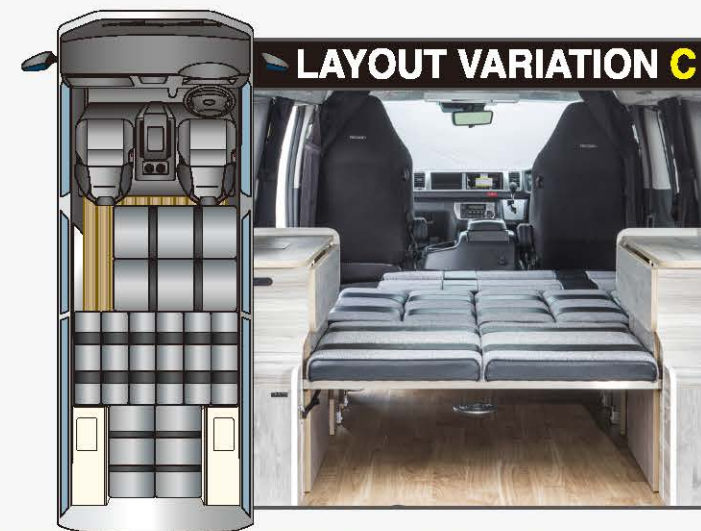

## 最高の日常と旅時間を演出する 妥協無き上質空間。

気ままに思いつきで出かけよう  
ゆっくり流れる時間を大切な人と過ごす  
無駄のないレイアウトと上質なインテリアでストレスフリーな空間をお約束  
T200WS-Rと共に記憶に残る旅へ…。

- 1 RECARO LX-F WL110H(2脚) シートヒーターを装着し、機能面も充実したレザーシート。
- 2 照明 LEDライトを2か所に配置。夜間でも室内を明るく照らします。
- 3 調理台 ちょっとした料理に便利な調理台。使わないときは水性パイプを収納し、すっきりさせられます。
- 4 2ndシート(ファスプ1200) 前向き、後ろ向き、ベッド展開も可能なイタリア製FASPシート(3人掛け)。
- 5 カーテン(4面) 車内のプライバシーを守るカーテン一式(透光1級)
- 6 ガスコンロ 収納の邪魔にならないコンパクトなコンロを採用。
- 7 テーブル リビングモードを更に快適に。脱着タイプなのでシーンに合わせてスペースを有効活用出来ます。
- 8 ギャレー(左右) 収納力たっぷりのギャレーを左右に配置。給排水ボリタンク、ガスコンロなどキャンピングカーに不可欠な設備が収納されています。
- 9 ベッドスペース 後部が空になったベッドスペースは、ミドルサイズながら広大なスペースを展開。
- 10 サブバッテリーシステム 外部ACコンセント及び走行することにより充電。安心して車内の電装品を使用できます。
- 11 SBコントロールパネル 液晶/メーターと3色のランプでサブバッテリーのコンディションを管理。3つのスイッチにてそれぞれの設備を制御できます。
- 12 外部ACソケット&車内コンセント 車内外で家庭用100V電化製品が使用できます。